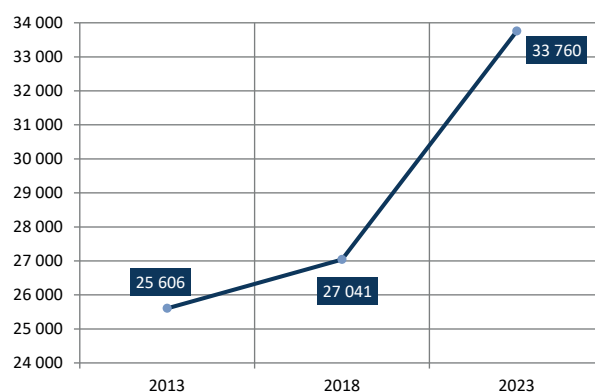

Évolution du nombre d'actifs