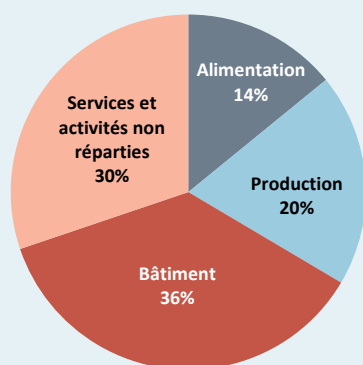

Répartition sur le département

RÉPARTITION DES CRÉATIONS REPRISES

Répartition par activité

*M.E. = Micro Entreprises

(dont 974 M.E.)*

Reprise
Création

Chambre
de Métiers
et de l'Artisanat

BOURGOGNE FRANCHE-COMTÉ

Évolution du nombre d'entreprises

Évolution du nombre d'actifs

ÉVOLUTION DU NOMBRE DE CONTRATS D'APPRENTISSAGE

RÉPARTITION DES ACTIFS ET APPRENTIS PAR ACTIVITÉ

ACTIFS

APPRENTIS

Côte-d'Or

65-69 rue Daubenton - BP 37451
21074 DIJON CEDEX
Tél. : 03.80.63.13.53
Courriel : accueil-s21@artisanat-bfc.fr