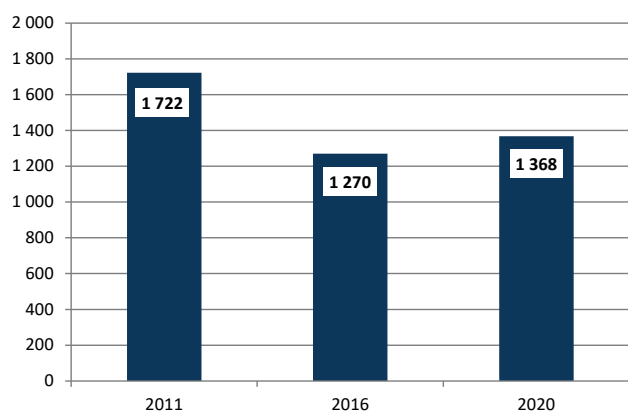

ÉVOLUTION DU NOMBRE DE CONTRATS D'APPRENTISSAGE