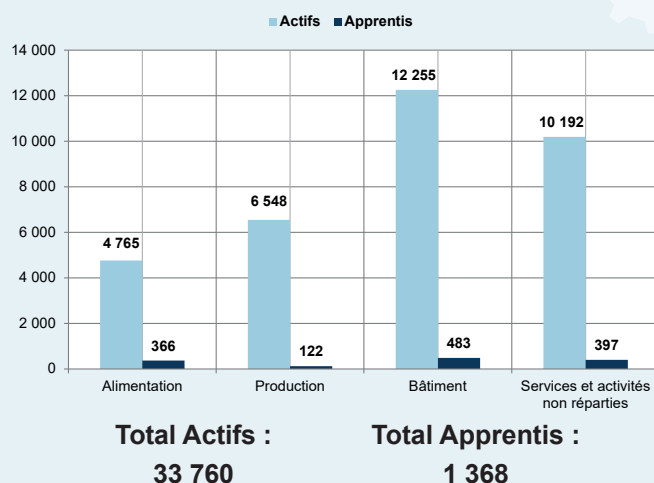

CHIFFRES CLÉS DE L'ARTISANAT

Édition 2023

13 551
entreprises
artisanales

Côte-d'Or

33 760 actifs

Femmes Hommes

RÉPARTITION DES DIRIGEANTS PAR SEXE

RÉPARTITION DES ENTREPRISES PAR ACTIVITÉ

Répartition sur le département

RÉPARTITION DES CRÉATIONS REPRISES

Répartition par activité

*M.E. = Micro Entreprises

(dont 974 M.E.)*

Reprise
Création

Chambre
de Métiers
et de l'Artisanat

BOURGOGNE FRANCHE-COMTÉ

Évolution du nombre d'entreprises

Évolution du nombre d'actifs

ÉVOLUTION DU NOMBRE DE CONTRATS D'APPRENTISSAGE

RÉPARTITION DES ACTIFS ET APPRENTIS PAR ACTIVITÉ

ACTIFS

APPRENTIS

Côte-d'Or

65-69 rue Daubenton - BP 37451
21074 DIJON CEDEX
Tél. : 03.80.63.13.53
Courriel : accueil-s21@artisanat-bfc.fr