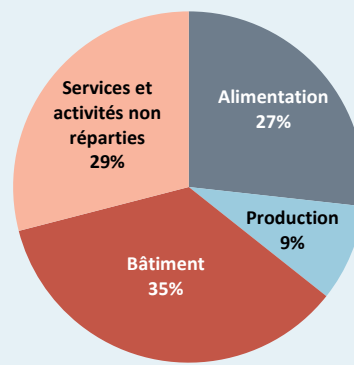

Répartition sur le département

RÉPARTITION DES CRÉATIONS REPRISES

Répartition par activité

*M.E. = Micro Entreprises

(dont 974 M.E.)*

Reprise
Création

Chambre
de Métiers
et de l'Artisanat

BOURGOGNE FRANCHE-COMTÉ

Évolution du nombre d'entreprises

Évolution du nombre d'actifs

ÉVOLUTION DU NOMBRE DE CONTRATS D'APPRENTISSAGE

RÉPARTITION DES ACTIFS ET APPRENTIS PAR ACTIVITÉ

ACTIFS

APPRENTIS

Côte-d'Or

65-69 rue Daubenton - BP 37451
21074 DIJON CEDEX
Tél. : 03.80.63.13.53
Courriel : accueil-s21@artisanat-bfc.fr