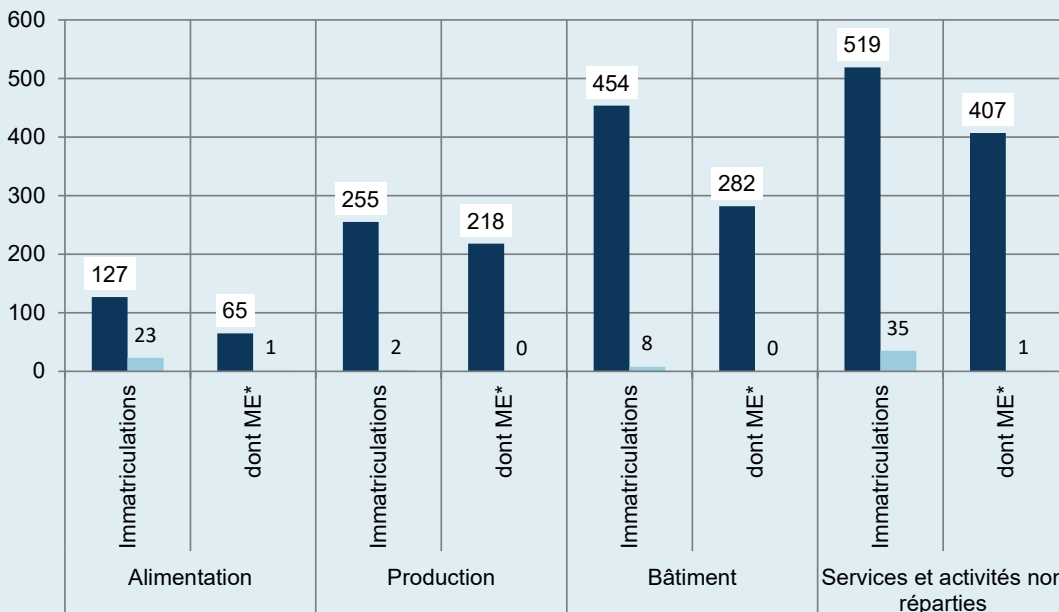

CHIFFRES CLÉS DE L'ARTISANAT

Édition 2023

13 551
entreprises
artisanales

Côte-d'Or

33 760 actifs

Femmes Hommes

RÉPARTITION DES DIRIGEANTS PAR SEXE

RÉPARTITION DES ENTREPRISES PAR ACTIVITÉ

Répartition sur le département

RÉPARTITION DES CRÉATIONS REPRISES

Répartition par activité

*M.E. = Micro Entreprises

(dont 974 M.E.)*

Reprise
Création

Chambre
de Métiers
et de l'Artisanat

BOURGOGNE FRANCHE-COMTÉ

Évolution du nombre d'entreprises

Évolution du nombre d'actifs

ÉVOLUTION DU NOMBRE DE CONTRATS D'APPRENTISSAGE

RÉPARTITION DES ACTIFS ET APPRENTIS PAR ACTIVITÉ

ACTIFS

APPRENTIS

Côte-d'Or

65-69 rue Daubenton - BP 37451
21074 DIJON CEDEX
Tél. : 03.80.63.13.53
Courriel : accueil-s21@artisanat-bfc.fr