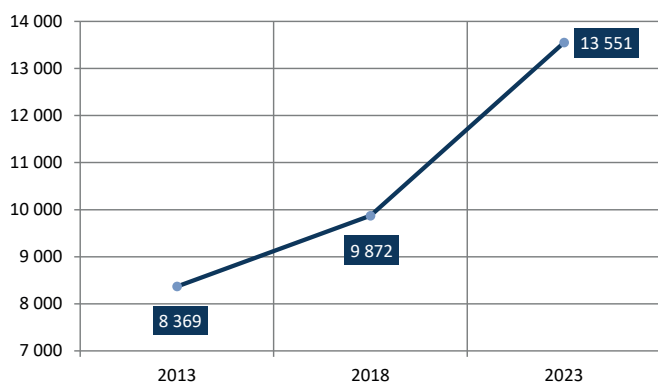

Évolution du nombre d'entreprises