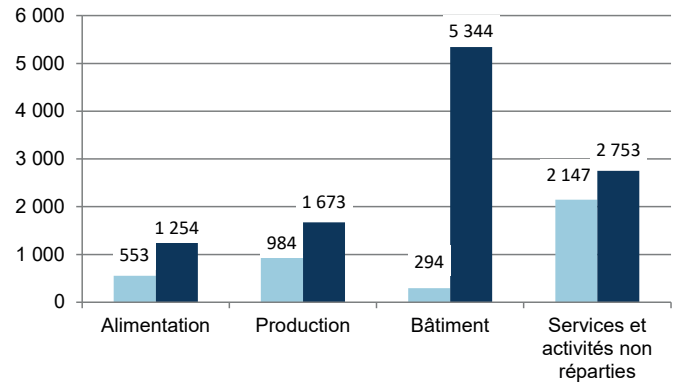

CHIFFRES CLÉS DE L'ARTISANAT

Édition 2023

13 551
entreprises
artisanales

Côte-d'Or

33 760 actifs

Femmes Hommes

RÉPARTITION DES DIRIGEANTS PAR SEXE

RÉPARTITION DES ENTREPRISES PAR ACTIVITÉ

Répartition sur le département

RÉPARTITION DES CRÉATIONS REPRISES

Répartition par activité

*M.E. = Micro Entreprises

(dont 974 M.E.)*

Reprise
Création

Chambre
de Métiers
et de l'Artisanat

BOURGOGNE FRANCHE-COMTÉ