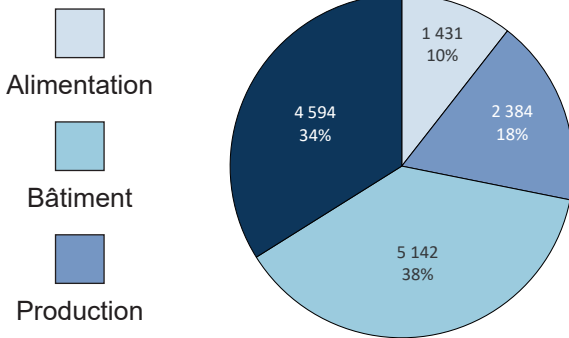

CHIFFRES CLÉS DE L'ARTISANAT

Édition 2023

13 551
entreprises
artisanales

Côte-d'Or

33 760 actifs

Femmes Hommes

RÉPARTITION DES DIRIGEANTS PAR SEXE

RÉPARTITION DES ENTREPRISES PAR ACTIVITÉ

Répartition sur le département

RÉPARTITION DES CRÉATIONS REPRISES

Répartition par activité

*M.E. = Micro Entreprises

(dont 974 M.E.)*

Reprise
Création

Chambre
de Métiers
et de l'Artisanat

BOURGOGNE FRANCHE-COMTÉ