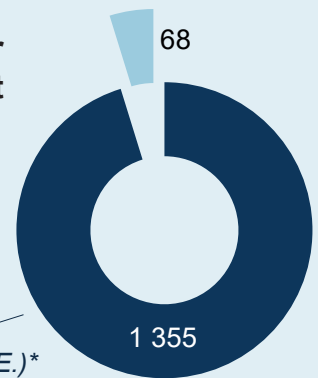

CHIFFRES CLÉS DE L'ARTISANAT

Édition 2023

13 551
entreprises
artisanales

Côte-d'Or

33 760 actifs

Femmes Hommes

RÉPARTITION DES DIRIGEANTS PAR SEXE

RÉPARTITION DES ENTREPRISES PAR ACTIVITÉ

Répartition sur le département

RÉPARTITION DES CRÉATIONS REPRISES

Répartition par activité

*M.E. = Micro Entreprises

(dont 974 M.E.)*

Reprise
Création

Chambre
de Métiers
et de l'Artisanat

BOURGOGNE FRANCHE-COMTÉ